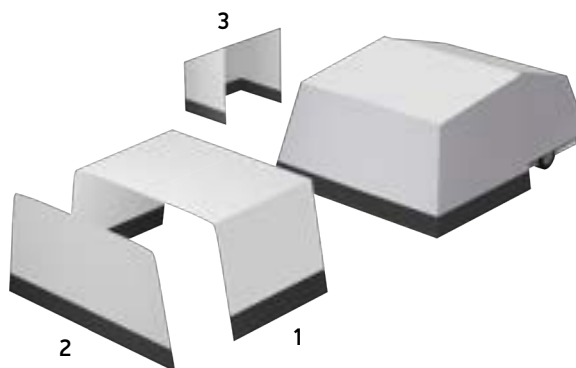

Särskilda detaljer: Bra ventilation, alufälgar, garderobstång

Levereras som standard med: Kappa med fickor (grå), bagageutrymme (svart), 1 st. verandastång, sovalkover, madrasser, Cube Creme-gardiner, garderobstång, alufälgar.

North extrautrustning för montering: Annex sand, soltak Living plus Sand + front, monterbart golv med tejp. Allround/Deluxe/Basis/Basis Plus-kök.

TILLBEHÖR TILL CAMP-LET NORTH

1. SOLTAK LIVING PLUS SAND II

Living Plus Sand fästs enkelt med dragkedjan till Camp-let North och ger en stor och övertäckt uteplats med lä för vinden och skugga mot solen. De fastmonterade sidorna kan öppnas upp och rullas ihop om du vill ha ett mer öppet sällskapsrum.

2. FRONT TILL LIVING PLUS SAND II

Med den här fronten kan du få ett enkelt förtält som ger soltaket en praktisk fördel genom att skapa ett större och mycket användbart sällskapsrum i Camp-let.

3. ANNEX SAND

Det praktiska Annex Sand ger plats till fler sovplatser eller mer förvaringsutrymme. Annex Sand har vattentät PVC-botten och kan skärma av från resten av vagnältet.