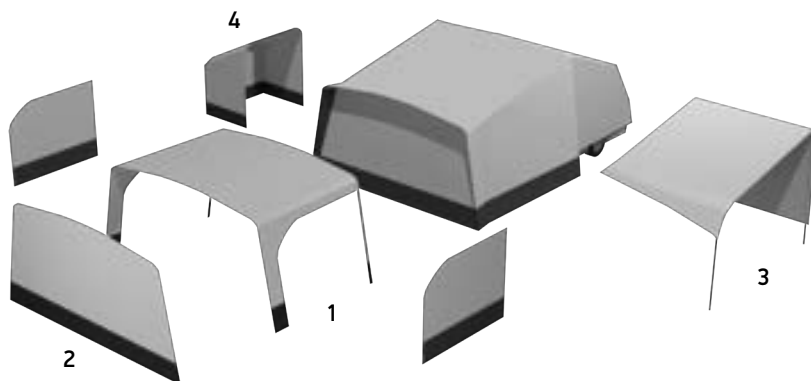

Levereras som standard med: Kappa med fickor (nät), bagageutrymme stängt samt öppet bagageutrymme med direkt åtkomst till förvaring under vagnen. 1 st verandastång, mörka sovalkover (extra rymliga), mörka madrasser, integrerade gardiner, garderobstång, alufälgar.

Passion extrautrustning för montering: Annex passion med ventilation och integrerade gardiner, kökssoltak, Passion soltak + front, Allround/Deluxe/Basis/Basis Plus-kök.

TILLBEHÖR TILL CAMP-LET PASSION

1. PASSION SOLTAK

Soltaket Passion fästs med dragkedja på tältvagnen och ger möjlighet till skugga och extra övertäckt utrymme. För att få lå kan sidorna täckas med gardiner.

2. FRONT TILL SOLTAKET PASSION

Fronten kan snabbt och enkelt förvandla soltaket Passion till ett förtält som fungerar som ett stort och behagligt sällskapsrum. Fronten har gardiner med dragkedjor som ger goda ventilationsmöjligheter med myggnät.

3. PASSION KÖKSSOLTAK

Passion har, som standard, möjlighet till utekök. Med kökssoltaket till Passion kan du få det ultimata uteköket – med skydd mot regn och skugga mot sol. Kökssoltaket fästs med dragkedja och har en bågformad front.

4. PASSION ANNEX

Stor och rymlig extra kabin som kan fästas på båda sidorna av tältvagnen. Annexet har vattentät PVC-botten och fönster med ventilationsmöjligheter och integrerad gardin.